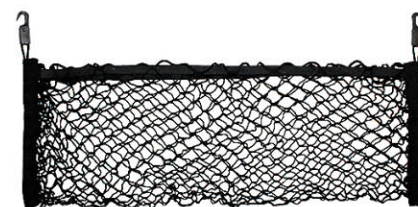

103228 75x30 см.
103229 90x45 см.
Крепятся крючками и карабинами.