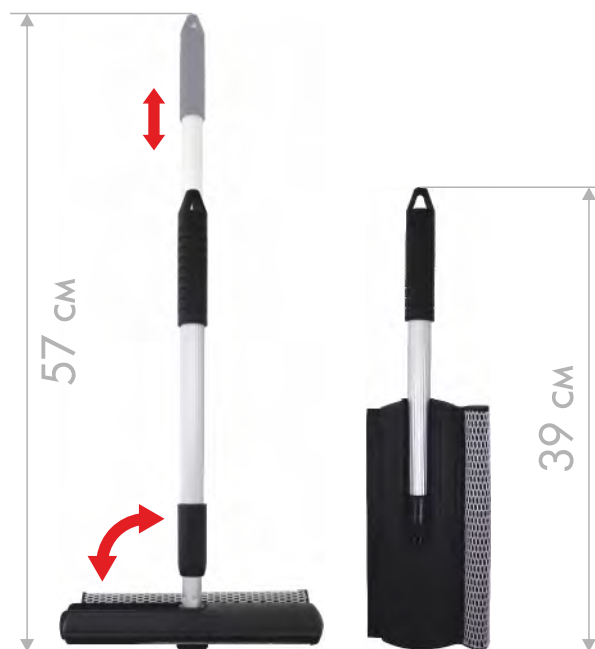

С ВОДОСГОНОМ **Super Compact** никакая грязь не страшна!

Артикул
109257

Эффективная мойка и удаление влаги

Благодаря двум рабочим поверхностям водосгон обеспечивает идеально чистый результат. Сторона с поролоном и сеткой увлажнит и деликатно смое сильные загрязнения. Сторона с эластичным резиновым лезвием полностью удалит остатки влаги с гладких поверхностей. Лезвие сделано из натуральной резины, которая сохранит упругость на протяжении многих лет.

Поролон и сетка

Эластичное
резиновое лезвие

Удобная форма

Алюминиевую телескопическую ручку можно в два приема разложить до **57 см.** Цанговый зажим обеспечит надежную и прочную фиксацию секций рукоятки.

Дополнительные преимущества –

небольшой вес и регулируемый размер рукоятки. В сложенном виде водосгон поместится в карманы дверей, отделение для перчаток, небольшие ниши багажника.

Корпус водосгона можно зафиксировать в двух положениях. Складывается водосгон за секунды: секции входят одна в другую, а затем убираются в корпус. В сложенном состоянии длина изделия **39 см.**