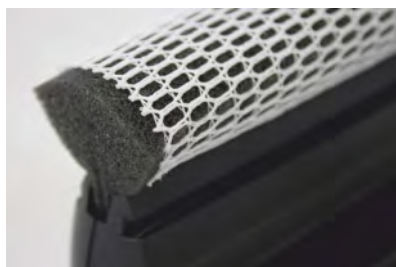

С ВОДОСГОНОМ **Super Compact** никакая грязь не страшна!

Артикул
109257

Эффективная мойка и удаление влаги

Благодаря двум рабочим поверхностям водосгон обеспечивает идеально чистый результат. Сторона с поролоном и сеткой увлажнит и деликатно смое сильные загрязнения. Сторона с эластичным резиновым лезвием полностью удалит остатки влаги с гладких поверхностей. Лезвие сделано из натуральной резины, которая сохранит упругость на протяжении многих лет.

Поролон и сетка

Эластичное
резиновое лезвие

Удобная форма

Алюминиевую телескопическую ручку можно в два приема разложить до **57 см.** Цанговый зажим обеспечит надежную и прочную фиксацию секций рукоятки.

Дополнительные преимущества –

небольшой вес и регулируемый размер рукоятки. В сложенном виде водосгон поместится в карманы дверей, отделение для перчаток, небольшие ниши багажника.

Корпус водосгона можно зафиксировать в двух положениях. Складывается водосгон за секунды: секции входят одна в другую, а затем убираются в корпус. В сложенном состоянии длина изделия **39 см.**