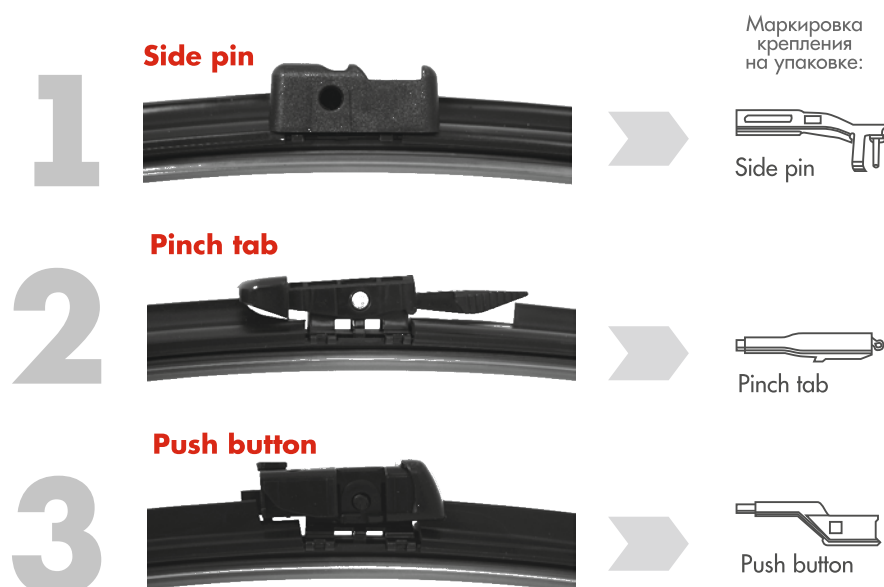

## ORIGINAL

- **М**еталлическое крепление, в отличие от пластиковых аналогов, устойчиво к расшатыванию соединения, обеспечивает жесткую фиксацию привода и щетки.
- **А**ссиметричный аэродинамический спойлер кожуха обеспечивает надежное прилегание щетки к стеклу автомобиля при высоких скоростях движения.
- **К**ожух стеклоочистителя AutoStandart изготовлен из особого термопластичного эластомера, который сохраняет эластичность при температуре от +70С до -45С.

- **К**омплект, состоящий из двух щёток стеклоочистителя, предназначен для установки на конкретные модели автомобилей.
- **Щ**ётки и адаптеры по размерам полностью совпадают с оригинальными изделиями, устанавливаемыми на сборочном конвейере автомобильного завода.
- **О**ригинальные адаптеры, в отличие от «универсальных», обеспечивают 100% гарантию крепления щёток на автомобиле.

### Диапазон размеров:

Для водителя **500-700 мм**  
Для пассажира **380-700 мм**

Для облегчения подбора щёток на упаковку комплекта нанесена вся необходимая информация:

- размер щёток в миллиметрах;
- перечень применяемости по маркам автомобилей;
- номер варианта крепления и его графическое изображение;
- линейка в сантиметрах и дюймах;
- пиктограммы основных характеристик и конструктивных особенностей щёток стеклоочистителя.

## Варианты крепления: